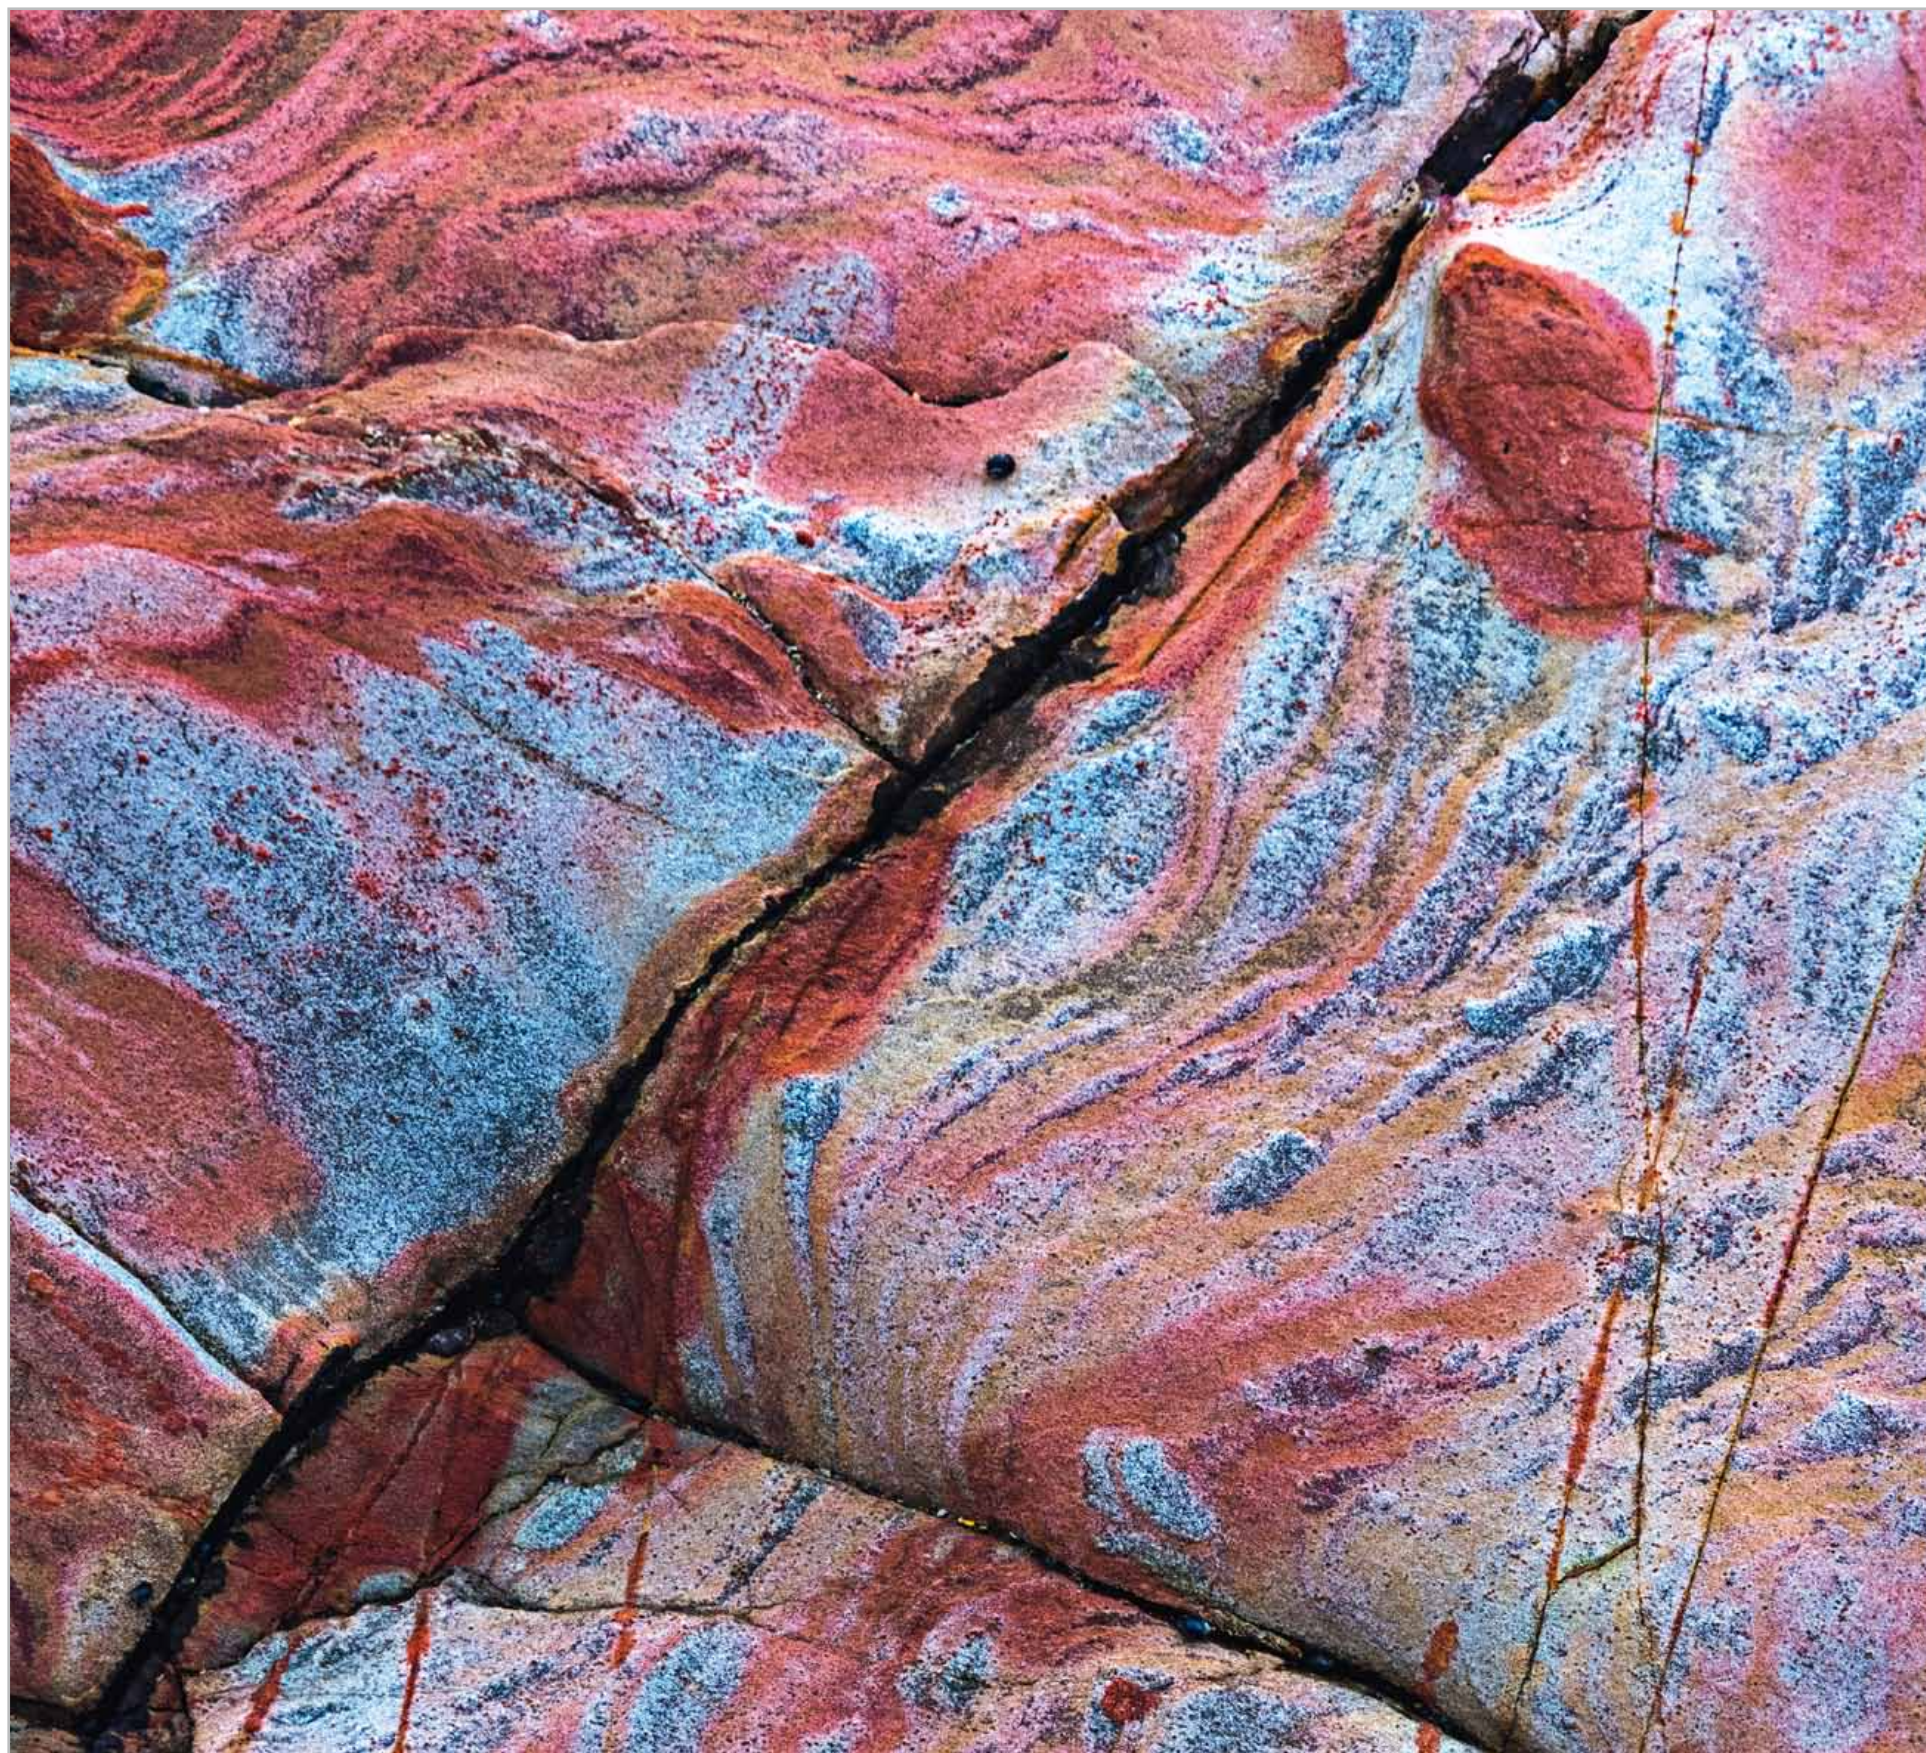

Warm deine Steinhaut
an meiner
lass uns ausruhen
vom Krieg in der Welt
und in uns

Rau deine Steinhaut
erzählt mir
von der Müdigkeit
über den Krieg in der Welt
und in uns

Vertraut deine Steinhaut
an meiner
lass uns träumen
vom Kriegsende der Welt
und in uns

Mo	Di	Mi	Do	Fr	Sa	So	Mo	Di	Mi	Do	Fr	Sa	So	Mo	Di	Mi	Do	Fr	Sa	So
1	2	3	4	5	6	7	8	9	10	11	12	13	14	15	16	17	18	19	20	21
22	23	24	25	26	27	28