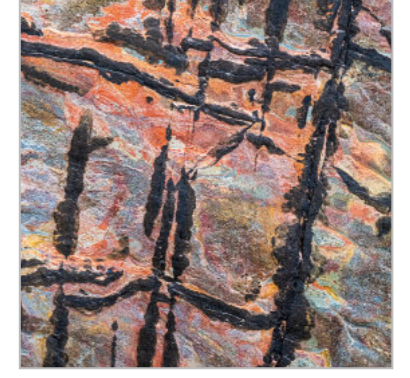

Zweige nach einem Schneesturm am Jenner (Königsee, Bayern, 2023)

Treibholz im Sand (Juist, 2022)

Buntes Gestein im Garnitzenbach (Hermagor, Kärnten, 2020)

Narzissen (Botanischer Garten Köln, 2021)

250-jährige Buchen „The Dark Hedges“ (Co. Antrim, Nordirland, 2014)

Farbiges Gestein (Co. Cork, Irland, 2021)

Spiegelung (Königsee, Bayern, 2023)

Sonnenhut (Botanischer Garten Köln, 2020)

Steinspuren (Bridges of Ross, Co. Clare, Irland, 2021)

Perückenstrauch (Forstbotanischer Garten Köln, 2022)